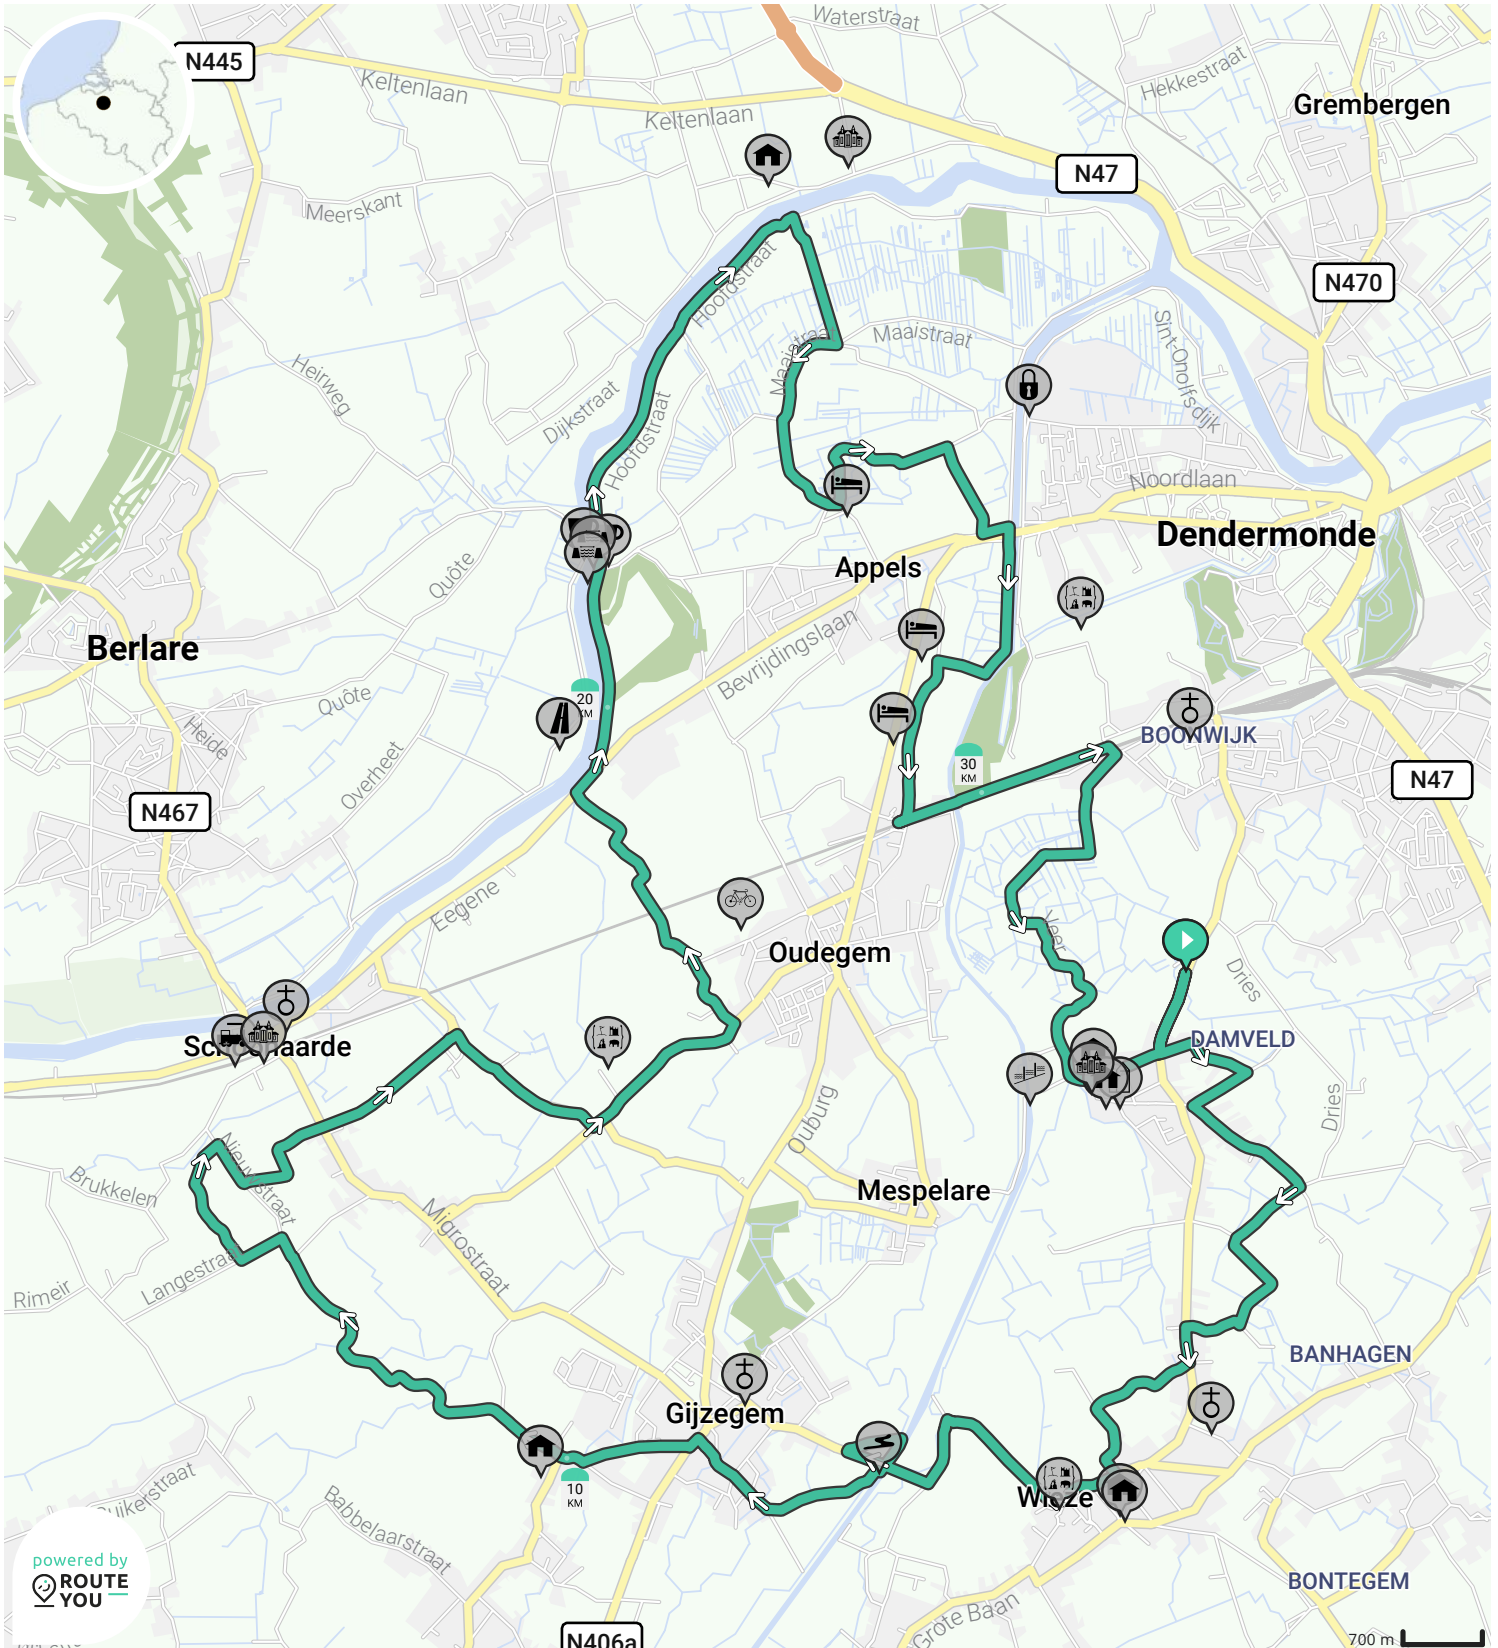

Brouwerijenroute 35 km 2023

Door Dimitri Verbraekel

BEKIJK OP MOBIEL

↻ Lengte: 34.7 km

📍 Hoge Brug, 9280 Lebbeke, België / Belgique / Belgien

📈 Stijging: 82 m

📍 Hoge Brug, 9280 Lebbeke, België / Belgique / Belgien

📊 Moeilijkheidsgraad: 3/10

powered by ROUTE YOU