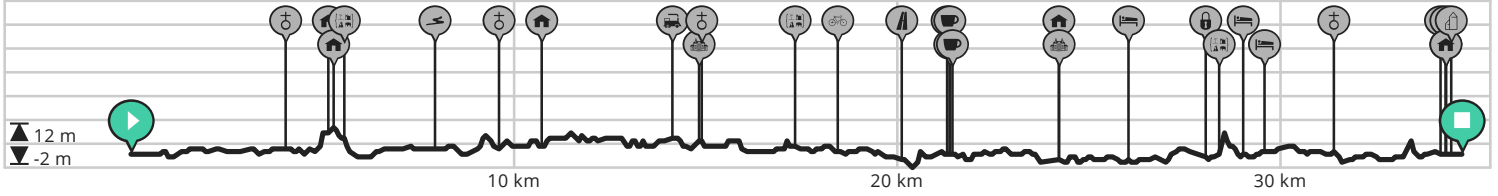

Brouwerijenroute 35 km 2023

Door Dimitri Verbraekel

BEKIJK OP MOBIEL

↻ Lengte: 34.7 km

📍 Hoge Brug, 9280 Lebbeke, België / Belgique / Belgien

📈 Stijging: 82 m

📍 Hoge Brug, 9280 Lebbeke, België / Belgique / Belgien

📊 Moeilijkheidsgraad: 3/10

powered by ROUTE YOU