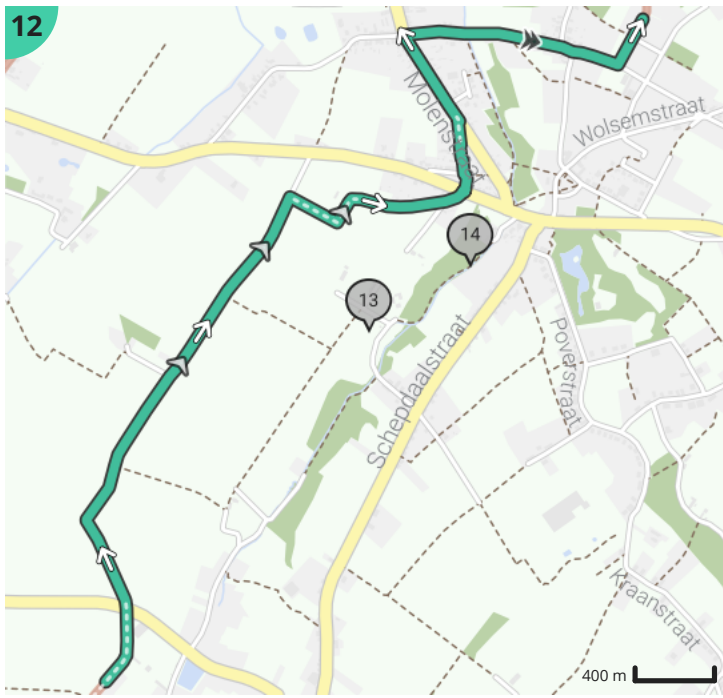

### Legende

Route

Bezienswaardigheid

Steilheid van beklimming

Steilheid van afdaling

Totaal	Type	Kaart- nummer	Informatie	Uurrooster 15 km/h	Volgende
0.0 km		1	Hogebrug	0 min	674 m
0.67 km		1	Ga rechtdoor op Kapellenstraat (Denderbelle)	2 min	160 m
0.83 km		1	Sla links af op Molenveldstraat (Denderbelle)	3 min	883 m
1.72 km		1	Ga rechtdoor op Blijstraat (Denderbelle)	6 min	1.3 km
3.01 km		2	Links afbuigen op Waaitjesstraat (Lebbeke)	12 min	73 m
3.09 km		2	Rechts afbuigen op Waaitjesstraat (Lebbeke)	12 min	77 m
3.17 km		2	Sla links af op Hoeksken (Wieze)	12 min	322 m
3.49 km		2	Houd links aan op Hoeksken (Wieze)	13 min	360 m
3.85 km		2	Sla links af op Rooien (Wieze)	15 min	170 m
4.02 km		2	Sla rechts af op Rooien (Wieze)	16 min	166 m
4.19 km		2	Sla links af op Rooien (Wieze)	16 min	862 m
5.05 km		3	Sla rechts af op Trieststraat (Wieze)	20 min	271 m
5.32 km		3	Sla rechts af op Trieststraat (Moorsel)	21 min	259 m
5.58 km		3	Houd links aan op Korte Trieststraat (Moorsel)	22 min	249 m
5.83 km		3	Sla rechts af op Steven (Moorsel)	23 min	31 m
5.86 km		3	Sla links af op Tinnenhoekstraat (Moorsel)	23 min	565 m
6.43 km		3	Links afbuigen op Tinnenhoekstraat (Moorsel)	25 min	550 m
6.98 km		3	Sla links af op Houtenkruisstraat (Moorsel)	27 min	166 m
7.14 km		3	Sla rechts af op Boekveldbaan (Moorsel)	28 min	636 m
7.78 km		3	Sla links af op Boekveldbaan (Moorsel)	31 min	814 m
8.46 km		4	Faluintjesroute		
8.59 km		4	Sla rechts af op Kloosterstraat (Moorsel)	34 min	262 m
8.86 km		4	Sla links af op Moorsel-Dorp (Moorsel)	35 min	191 m
8.88 km		4	Sint-Gudulakapel		
8.93 km		4	Sint-Martinuskerk		
9.05 km		4	Sla rechts af op Waverstraat (Moorsel)	36 min	904 m
9.05 km		4	Waterkasteel		
9.95 km		4	Sla rechts af op Waverstraat (Moorsel)	39 min	988 m
10.94 km		5	Sla links af op Affligemdreef / Aalsterse Dreef (Hekelgem)	43 min	1.01 km
11.95 km		5	Sla rechts af op Affligemdreef / Aalsterse Dreef (Meldert)	47 min	532 m