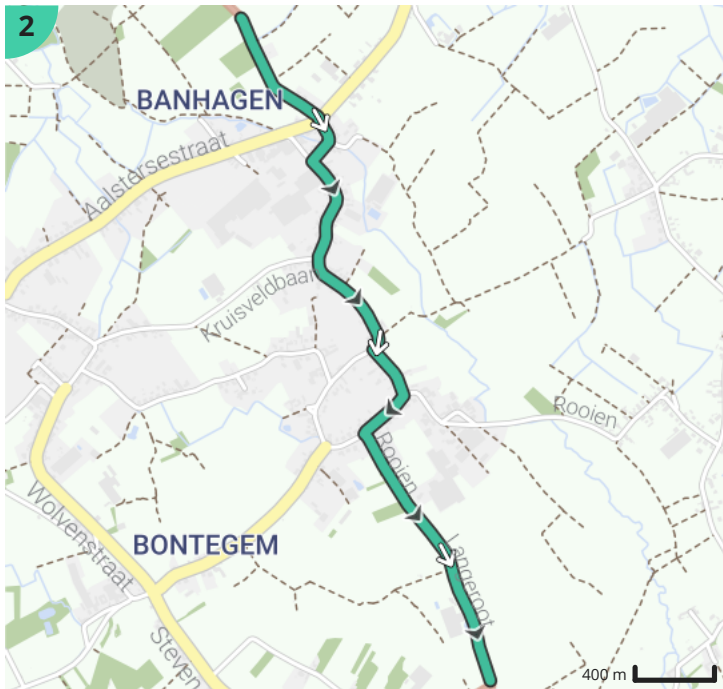

### Legende

Route

Bezienswaardigheid

Steilheid van beklimming

Steilheid van afdaling

Totaal	Type	Kaart- nummer	Informatie	Uurrooster 15 km/h	Volgende
0.0 km		1	Hogebrug	0 min	674 m
0.67 km		1	Ga rechtdoor op Kapellenstraat (Denderbelle)	2 min	160 m
0.83 km		1	Sla links af op Molenveldstraat (Denderbelle)	3 min	883 m
1.72 km		1	Ga rechtdoor op Blijstraat (Denderbelle)	6 min	1.3 km
3.01 km		2	Links afbuigen op Waaitjesstraat (Lebbeke)	12 min	73 m
3.09 km		2	Rechts afbuigen op Waaitjesstraat (Lebbeke)	12 min	77 m
3.17 km		2	Sla links af op Hoeksken (Wieze)	12 min	322 m
3.49 km		2	Houd links aan op Hoeksken (Wieze)	13 min	360 m
3.85 km		2	Sla links af op Rooien (Wieze)	15 min	170 m
4.02 km		2	Sla rechts af op Rooien (Wieze)	16 min	166 m
4.19 km		2	Sla links af op Rooien (Wieze)	16 min	862 m
5.05 km		3	Sla rechts af op Trieststraat (Wieze)	20 min	271 m
5.32 km		3	Sla rechts af op Trieststraat (Moorsel)	21 min	259 m
5.58 km		3	Houd links aan op Korte Trieststraat (Moorsel)	22 min	249 m
5.83 km		3	Sla rechts af op Steven (Moorsel)	23 min	31 m
5.86 km		3	Sla links af op Tinnenhoekstraat (Moorsel)	23 min	565 m
6.43 km		3	Links afbuigen op Tinnenhoekstraat (Moorsel)	25 min	550 m
6.98 km		3	Sla links af op Houtenkruisstraat (Moorsel)	27 min	166 m
7.14 km		3	Sla rechts af op Boekveldbaan (Moorsel)	28 min	636 m
7.78 km		3	Sla links af op Boekveldbaan (Moorsel)	31 min	814 m
8.46 km		4	Faluintjesroute		
8.59 km		4	Sla rechts af op Kloosterstraat (Moorsel)	34 min	262 m
8.86 km		4	Sla links af op Moorsel-Dorp (Moorsel)	35 min	191 m
8.88 km		4	Sint-Gudulakapel		
8.93 km		4	Sint-Martinuskerk		
9.05 km		4	Sla rechts af op Waverstraat (Moorsel)	36 min	904 m
9.05 km		4	Waterkasteel		
9.95 km		4	Sla rechts af op Waverstraat (Moorsel)	39 min	988 m
10.94 km		5	Sla links af op Affligemdreef / Aalsterse Dreef (Hekelgem)	43 min	1.01 km
11.95 km		5	Sla rechts af op Affligemdreef / Aalsterse Dreef (Meldert)	47 min	532 m