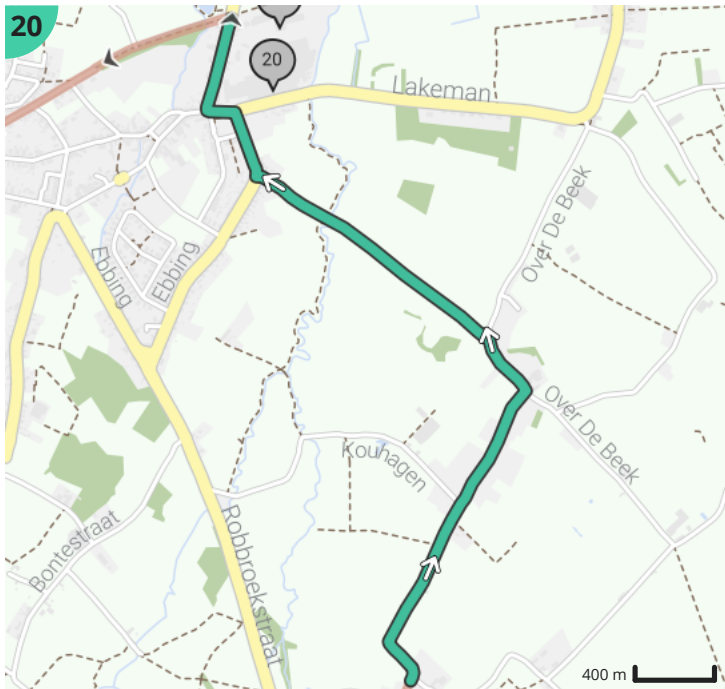

### Legende

Route

Bezienswaardigheid

Steilheid van beklimming

Steilheid van afdaling

Totaal	Type	Kaart- nummer	Informatie	Uurrooster 15 km/h	Volgende
0.0 km		1	Hogebrug	0 min	674 m
0.67 km		1	Ga rechtdoor op Kapellenstraat (Denderbelle)	2 min	160 m
0.83 km		1	Sla links af op Molenveldstraat (Denderbelle)	3 min	883 m
1.72 km		1	Ga rechtdoor op Blijstraat (Denderbelle)	6 min	1.3 km
3.01 km		2	Links afbuigen op Waaitjesstraat (Lebbeke)	12 min	73 m
3.09 km		2	Rechts afbuigen op Waaitjesstraat (Lebbeke)	12 min	77 m
3.17 km		2	Sla links af op Hoeksken (Wieze)	12 min	322 m
3.49 km		2	Houd links aan op Hoeksken (Wieze)	13 min	360 m
3.85 km		2	Sla links af op Rooien (Wieze)	15 min	170 m
4.02 km		2	Sla rechts af op Rooien (Wieze)	16 min	166 m
4.19 km		2	Sla links af op Rooien (Wieze)	16 min	862 m
5.05 km		3	Sla rechts af op Trieststraat (Wieze)	20 min	271 m
5.32 km		3	Sla rechts af op Trieststraat (Moorsel)	21 min	259 m
5.58 km		3	Houd links aan op Korte Trieststraat (Moorsel)	22 min	249 m
5.83 km		3	Sla rechts af op Steven (Moorsel)	23 min	31 m
5.86 km		3	Sla links af op Tinnenhoekstraat (Moorsel)	23 min	565 m
6.43 km		3	Links afbuigen op Tinnenhoekstraat (Moorsel)	25 min	550 m
6.98 km		3	Sla links af op Houtenkruisstraat (Moorsel)	27 min	166 m
7.14 km		3	Sla rechts af op Boekveldbaan (Moorsel)	28 min	636 m
7.78 km		3	Sla links af op Boekveldbaan (Moorsel)	31 min	814 m
8.46 km		4	Faluintjesroute		
8.59 km		4	Sla rechts af op Kloosterstraat (Moorsel)	34 min	262 m
8.86 km		4	Sla links af op Moorsel-Dorp (Moorsel)	35 min	191 m
8.88 km		4	Sint-Gudulakapel		
8.93 km		4	Sint-Martinuskerk		
9.05 km		4	Sla rechts af op Waverstraat (Moorsel)	36 min	904 m
9.05 km		4	Waterkasteel		
9.95 km		4	Sla rechts af op Waverstraat (Moorsel)	39 min	988 m
10.94 km		5	Sla links af op Affligemdreef / Aalsterse Dreef (Hekelgem)	43 min	1.01 km
11.95 km		5	Sla rechts af op Affligemdreef / Aalsterse Dreef (Meldert)	47 min	532 m