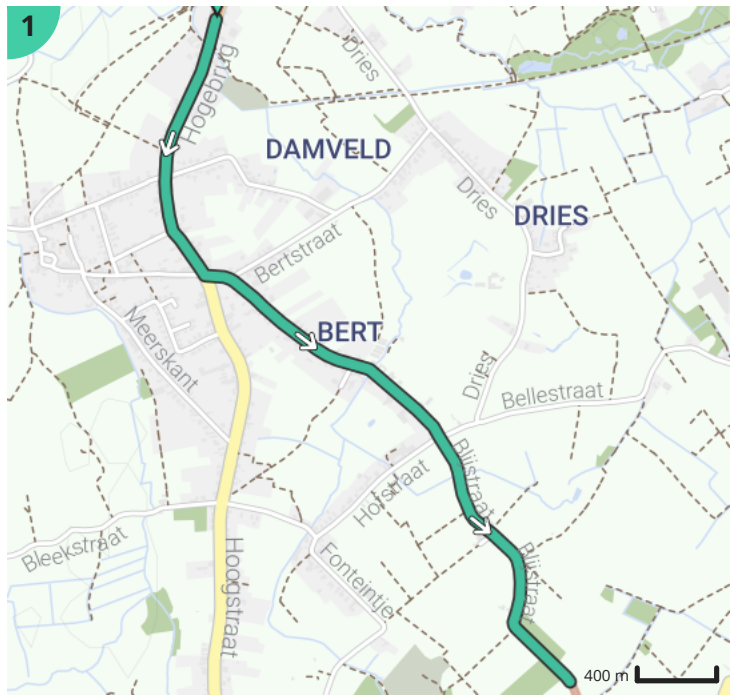

### Legende

Route

Bezienswaardigheid

Steilheid van beklimming

Steilheid van afdaling

Totaal	Type	Kaart- nummer	Informatie	Uurrooster 15 km/h	Volgende
0.0 km		1	Hogebrug	0 min	674 m
0.67 km		1	Ga rechtdoor op Kapellenstraat (Denderbelle)	2 min	160 m
0.83 km		1	Sla links af op Molenveldstraat (Denderbelle)	3 min	883 m
1.72 km		1	Ga rechtdoor op Blijstraat (Denderbelle)	6 min	1.3 km
3.01 km		2	Links afbuigen op Waaitjesstraat (Lebbeke)	12 min	73 m
3.09 km		2	Rechts afbuigen op Waaitjesstraat (Lebbeke)	12 min	77 m
3.17 km		2	Sla links af op Hoeksken (Wieze)	12 min	322 m
3.49 km		2	Houd links aan op Hoeksken (Wieze)	13 min	360 m
3.85 km		2	Sla links af op Rooien (Wieze)	15 min	170 m
4.02 km		2	Sla rechts af op Rooien (Wieze)	16 min	166 m
4.19 km		2	Sla links af op Rooien (Wieze)	16 min	862 m
5.05 km		3	Sla rechts af op Trieststraat (Wieze)	20 min	271 m
5.32 km		3	Sla rechts af op Trieststraat (Moorsel)	21 min	259 m
5.58 km		3	Houd links aan op Korte Trieststraat (Moorsel)	22 min	249 m
5.83 km		3	Sla rechts af op Steven (Moorsel)	23 min	31 m
5.86 km		3	Sla links af op Tinnenhoekstraat (Moorsel)	23 min	565 m
6.43 km		3	Links afbuigen op Tinnenhoekstraat (Moorsel)	25 min	550 m
6.98 km		3	Sla links af op Houtenkruisstraat (Moorsel)	27 min	166 m
7.14 km		3	Sla rechts af op Boekveldbaan (Moorsel)	28 min	636 m
7.78 km		3	Sla links af op Boekveldbaan (Moorsel)	31 min	814 m
8.46 km		4	Faluintjesroute		
8.59 km		4	Sla rechts af op Kloosterstraat (Moorsel)	34 min	262 m
8.86 km		4	Sla links af op Moorsel-Dorp (Moorsel)	35 min	191 m
8.88 km		4	Sint-Gudulakapel		
8.93 km		4	Sint-Martinuskerk		
9.05 km		4	Sla rechts af op Waverstraat (Moorsel)	36 min	904 m
9.05 km		4	Waterkasteel		
9.95 km		4	Sla rechts af op Waverstraat (Moorsel)	39 min	988 m
10.94 km		5	Sla links af op Affligemdreef / Aalsterse Dreef (Hekelgem)	43 min	1.01 km
11.95 km		5	Sla rechts af op Affligemdreef / Aalsterse Dreef (Meldert)	47 min	532 m