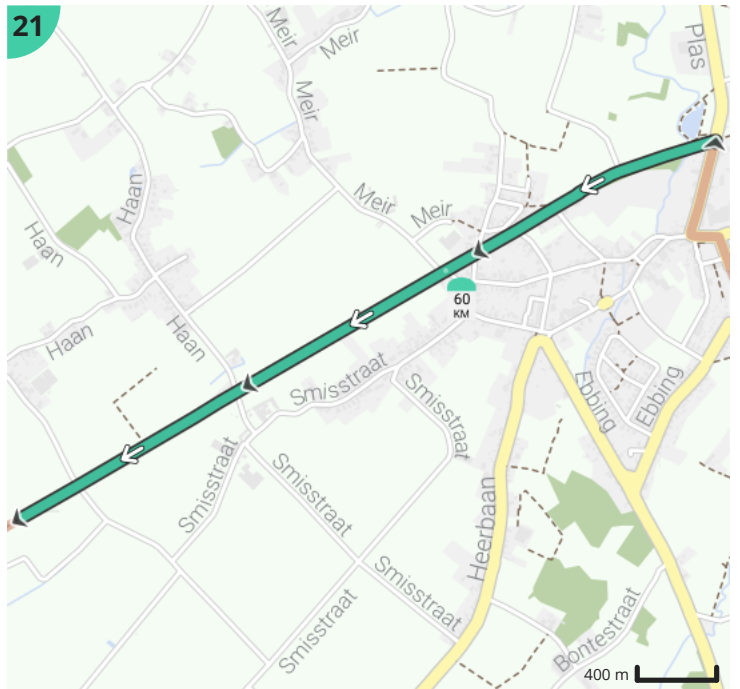

### Legende

Route

Bezienswaardigheid

Steilheid van beklimming

Steilheid van afdaling

Totaal	Type	Kaart- nummer	Informatie	Uurrooster 15 km/h	Volgende
0.0 km		1	Hogebrug	0 min	674 m
0.67 km		1	Ga rechtdoor op Kapellenstraat (Denderbelle)	2 min	160 m
0.83 km		1	Sla links af op Molenveldstraat (Denderbelle)	3 min	883 m
1.72 km		1	Ga rechtdoor op Blijstraat (Denderbelle)	6 min	1.3 km
3.01 km		2	Links afbuigen op Waaitjesstraat (Lebbeke)	12 min	73 m
3.09 km		2	Rechts afbuigen op Waaitjesstraat (Lebbeke)	12 min	77 m
3.17 km		2	Sla links af op Hoeksken (Wieze)	12 min	322 m
3.49 km		2	Houd links aan op Hoeksken (Wieze)	13 min	360 m
3.85 km		2	Sla links af op Rooien (Wieze)	15 min	170 m
4.02 km		2	Sla rechts af op Rooien (Wieze)	16 min	166 m
4.19 km		2	Sla links af op Rooien (Wieze)	16 min	862 m
5.05 km		3	Sla rechts af op Trieststraat (Wieze)	20 min	271 m
5.32 km		3	Sla rechts af op Trieststraat (Moorsel)	21 min	259 m
5.58 km		3	Houd links aan op Korte Trieststraat (Moorsel)	22 min	249 m
5.83 km		3	Sla rechts af op Steven (Moorsel)	23 min	31 m
5.86 km		3	Sla links af op Tinnenhoekstraat (Moorsel)	23 min	565 m
6.43 km		3	Links afbuigen op Tinnenhoekstraat (Moorsel)	25 min	550 m
6.98 km		3	Sla links af op Houtenkruisstraat (Moorsel)	27 min	166 m
7.14 km		3	Sla rechts af op Boekveldbaan (Moorsel)	28 min	636 m
7.78 km		3	Sla links af op Boekveldbaan (Moorsel)	31 min	814 m
8.46 km		4	Faluintjesroute		
8.59 km		4	Sla rechts af op Kloosterstraat (Moorsel)	34 min	262 m
8.86 km		4	Sla links af op Moorsel-Dorp (Moorsel)	35 min	191 m
8.88 km		4	Sint-Gudulakapel		
8.93 km		4	Sint-Martinuskerk		
9.05 km		4	Sla rechts af op Waverstraat (Moorsel)	36 min	904 m
9.05 km		4	Waterkasteel		
9.95 km		4	Sla rechts af op Waverstraat (Moorsel)	39 min	988 m
10.94 km		5	Sla links af op Affligemdreef / Aalsterse Dreef (Hekelgem)	43 min	1.01 km
11.95 km		5	Sla rechts af op Affligemdreef / Aalsterse Dreef (Meldert)	47 min	532 m