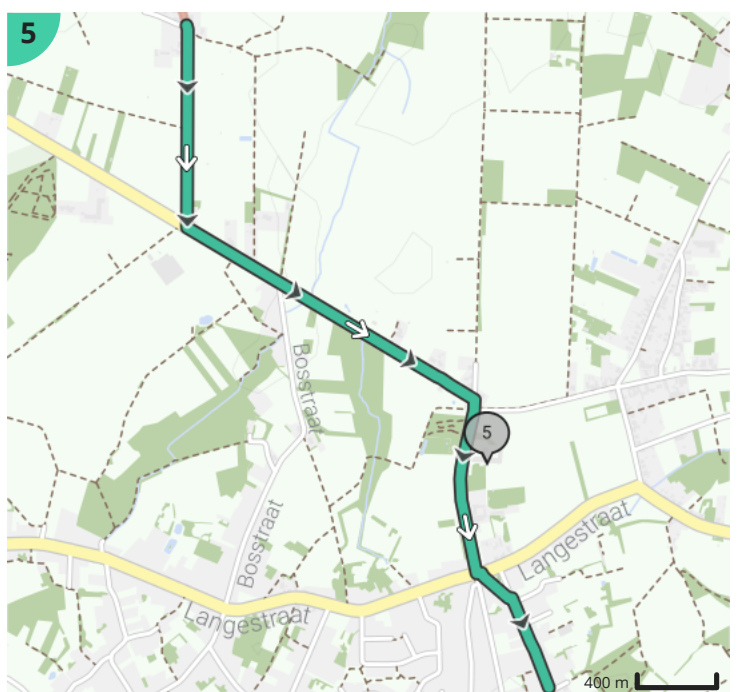

### Legende

Route

Bezienswaardigheid

Steilheid van beklimming

Steilheid van afdaling

Totaal	Type	Kaart- nummer	Informatie	Uurrooster 15 km/h	Volgende
0.0 km		1	Hogebrug	0 min	674 m
0.67 km		1	Ga rechtdoor op Kapellenstraat (Denderbelle)	2 min	160 m
0.83 km		1	Sla links af op Molenveldstraat (Denderbelle)	3 min	883 m
1.72 km		1	Ga rechtdoor op Blijstraat (Denderbelle)	6 min	1.3 km
3.01 km		2	Links afbuigen op Waaitjesstraat (Lebbeke)	12 min	73 m
3.09 km		2	Rechts afbuigen op Waaitjesstraat (Lebbeke)	12 min	77 m
3.17 km		2	Sla links af op Hoeksken (Wieze)	12 min	322 m
3.49 km		2	Houd links aan op Hoeksken (Wieze)	13 min	360 m
3.85 km		2	Sla links af op Rooien (Wieze)	15 min	170 m
4.02 km		2	Sla rechts af op Rooien (Wieze)	16 min	166 m
4.19 km		2	Sla links af op Rooien (Wieze)	16 min	862 m
5.05 km		3	Sla rechts af op Trieststraat (Wieze)	20 min	271 m
5.32 km		3	Sla rechts af op Trieststraat (Moorsel)	21 min	259 m
5.58 km		3	Houd links aan op Korte Trieststraat (Moorsel)	22 min	249 m
5.83 km		3	Sla rechts af op Steven (Moorsel)	23 min	31 m
5.86 km		3	Sla links af op Tinnenhoekstraat (Moorsel)	23 min	565 m
6.43 km		3	Links afbuigen op Tinnenhoekstraat (Moorsel)	25 min	550 m
6.98 km		3	Sla links af op Houtenkruisstraat (Moorsel)	27 min	166 m
7.14 km		3	Sla rechts af op Boekveldbaan (Moorsel)	28 min	636 m
7.78 km		3	Sla links af op Boekveldbaan (Moorsel)	31 min	814 m
8.46 km		4	Faluintjesroute		
8.59 km		4	Sla rechts af op Kloosterstraat (Moorsel)	34 min	262 m
8.86 km		4	Sla links af op Moorsel-Dorp (Moorsel)	35 min	191 m
8.88 km		4	Sint-Gudulakapel		
8.93 km		4	Sint-Martinuskerk		
9.05 km		4	Sla rechts af op Waverstraat (Moorsel)	36 min	904 m
9.05 km		4	Waterkasteel		
9.95 km		4	Sla rechts af op Waverstraat (Moorsel)	39 min	988 m
10.94 km		5	Sla links af op Affligemdreef / Aalsterse Dreef (Hekelgem)	43 min	1.01 km
11.95 km		5	Sla rechts af op Affligemdreef / Aalsterse Dreef (Meldert)	47 min	532 m