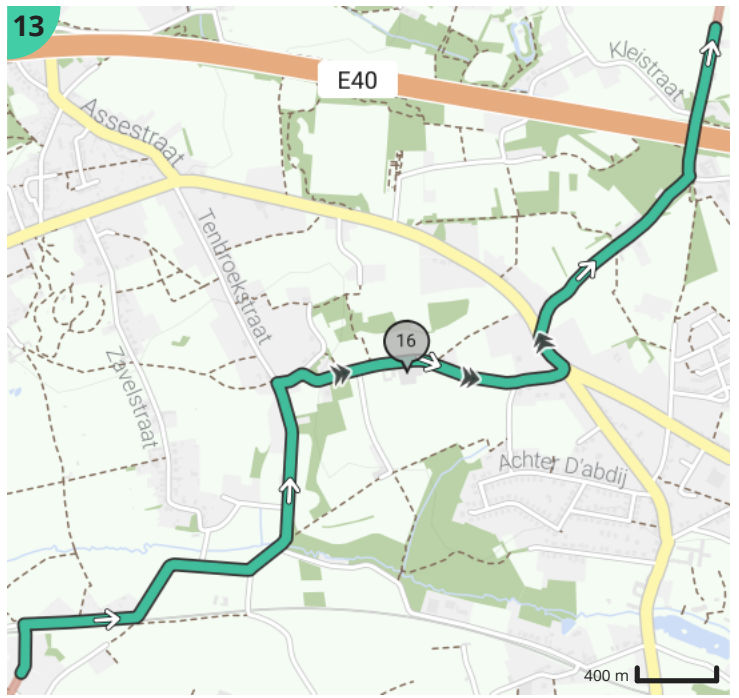

### Legende

Route

Bezienswaardigheid

Steilheid van beklimming

Steilheid van afdaling

Totaal	Type	Kaart- nummer	Informatie	Uurrooster 15 km/h	Volgende
0.0 km		1	Hogebrug	0 min	674 m
0.67 km		1	Ga rechtdoor op Kapellenstraat (Denderbelle)	2 min	160 m
0.83 km		1	Sla links af op Molenveldstraat (Denderbelle)	3 min	883 m
1.72 km		1	Ga rechtdoor op Blijstraat (Denderbelle)	6 min	1.3 km
3.01 km		2	Links afbuigen op Waaitjesstraat (Lebbeke)	12 min	73 m
3.09 km		2	Rechts afbuigen op Waaitjesstraat (Lebbeke)	12 min	77 m
3.17 km		2	Sla links af op Hoeksken (Wieze)	12 min	322 m
3.49 km		2	Houd links aan op Hoeksken (Wieze)	13 min	360 m
3.85 km		2	Sla links af op Rooien (Wieze)	15 min	170 m
4.02 km		2	Sla rechts af op Rooien (Wieze)	16 min	166 m
4.19 km		2	Sla links af op Rooien (Wieze)	16 min	862 m
5.05 km		3	Sla rechts af op Trieststraat (Wieze)	20 min	271 m
5.32 km		3	Sla rechts af op Trieststraat (Moorsel)	21 min	259 m
5.58 km		3	Houd links aan op Korte Trieststraat (Moorsel)	22 min	249 m
5.83 km		3	Sla rechts af op Steven (Moorsel)	23 min	31 m
5.86 km		3	Sla links af op Tinnenhoekstraat (Moorsel)	23 min	565 m
6.43 km		3	Links afbuigen op Tinnenhoekstraat (Moorsel)	25 min	550 m
6.98 km		3	Sla links af op Houtenkruisstraat (Moorsel)	27 min	166 m
7.14 km		3	Sla rechts af op Boekveldbaan (Moorsel)	28 min	636 m
7.78 km		3	Sla links af op Boekveldbaan (Moorsel)	31 min	814 m
8.46 km		4	Faluintjesroute		
8.59 km		4	Sla rechts af op Kloosterstraat (Moorsel)	34 min	262 m
8.86 km		4	Sla links af op Moorsel-Dorp (Moorsel)	35 min	191 m
8.88 km		4	Sint-Gudulakapel		
8.93 km		4	Sint-Martinuskerk		
9.05 km		4	Sla rechts af op Waverstraat (Moorsel)	36 min	904 m
9.05 km		4	Waterkasteel		
9.95 km		4	Sla rechts af op Waverstraat (Moorsel)	39 min	988 m
10.94 km		5	Sla links af op Affligemdreef / Aalsterse Dreef (Hekelgem)	43 min	1.01 km
11.95 km		5	Sla rechts af op Affligemdreef / Aalsterse Dreef (Meldert)	47 min	532 m