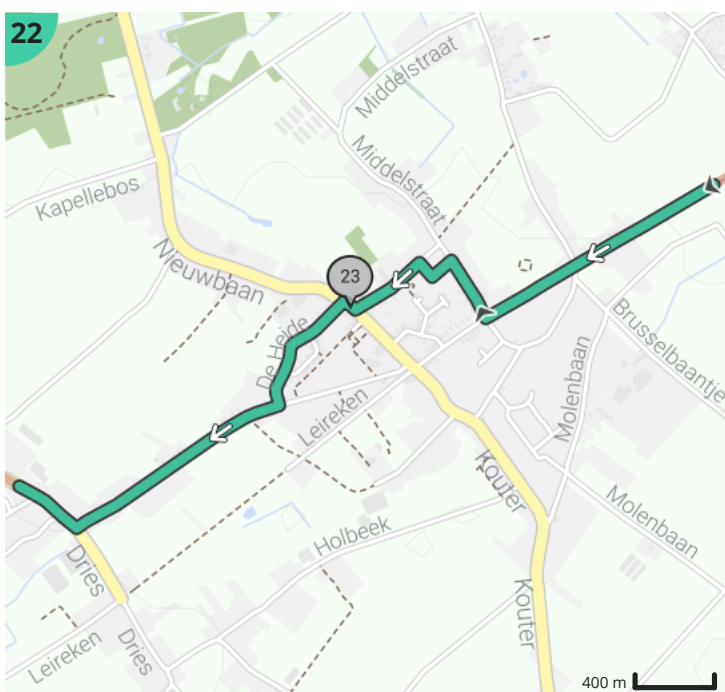

### Legende

Route

Bezienswaardigheid

Steilheid van beklimming

Steilheid van afdaling

Totaal	Type	Kaart- nummer	Informatie	Uurrooster 15 km/h	Volgende
0.0 km		1	Hogebrug	0 min	674 m
0.67 km		1	Ga rechtdoor op Kapellenstraat (Denderbelle)	2 min	160 m
0.83 km		1	Sla links af op Molenveldstraat (Denderbelle)	3 min	883 m
1.72 km		1	Ga rechtdoor op Blijstraat (Denderbelle)	6 min	1.3 km
3.01 km		2	Links afbuigen op Waaitjesstraat (Lebbeke)	12 min	73 m
3.09 km		2	Rechts afbuigen op Waaitjesstraat (Lebbeke)	12 min	77 m
3.17 km		2	Sla links af op Hoeksken (Wieze)	12 min	322 m
3.49 km		2	Houd links aan op Hoeksken (Wieze)	13 min	360 m
3.85 km		2	Sla links af op Rooien (Wieze)	15 min	170 m
4.02 km		2	Sla rechts af op Rooien (Wieze)	16 min	166 m
4.19 km		2	Sla links af op Rooien (Wieze)	16 min	862 m
5.05 km		3	Sla rechts af op Trieststraat (Wieze)	20 min	271 m
5.32 km		3	Sla rechts af op Trieststraat (Moorsel)	21 min	259 m
5.58 km		3	Houd links aan op Korte Trieststraat (Moorsel)	22 min	249 m
5.83 km		3	Sla rechts af op Steven (Moorsel)	23 min	31 m
5.86 km		3	Sla links af op Tinnenhoekstraat (Moorsel)	23 min	565 m
6.43 km		3	Links afbuigen op Tinnenhoekstraat (Moorsel)	25 min	550 m
6.98 km		3	Sla links af op Houtenkruisstraat (Moorsel)	27 min	166 m
7.14 km		3	Sla rechts af op Boekveldbaan (Moorsel)	28 min	636 m
7.78 km		3	Sla links af op Boekveldbaan (Moorsel)	31 min	814 m
8.46 km		4	Faluintjesroute		
8.59 km		4	Sla rechts af op Kloosterstraat (Moorsel)	34 min	262 m
8.86 km		4	Sla links af op Moorsel-Dorp (Moorsel)	35 min	191 m
8.88 km		4	Sint-Gudulakapel		
8.93 km		4	Sint-Martinuskerk		
9.05 km		4	Sla rechts af op Waverstraat (Moorsel)	36 min	904 m
9.05 km		4	Waterkasteel		
9.95 km		4	Sla rechts af op Waverstraat (Moorsel)	39 min	988 m
10.94 km		5	Sla links af op Affligemdreef / Aalsterse Dreef (Hekelgem)	43 min	1.01 km
11.95 km		5	Sla rechts af op Affligemdreef / Aalsterse Dreef (Meldert)	47 min	532 m