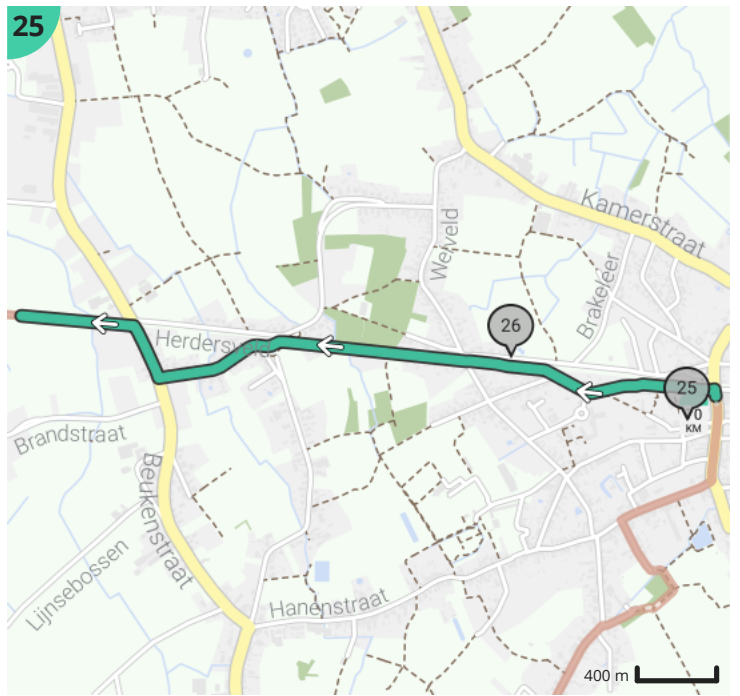

### Legende

Route

Bezienswaardigheid

Steilheid van beklimming

Steilheid van afdaling

Totaal	Type	Kaart- nummer	Informatie	Uurrooster 15 km/h	Volgende
0.0 km		1	Hogebrug	0 min	674 m
0.67 km		1	Ga rechtdoor op Kapellenstraat (Denderbelle)	2 min	160 m
0.83 km		1	Sla links af op Molenveldstraat (Denderbelle)	3 min	883 m
1.72 km		1	Ga rechtdoor op Blijstraat (Denderbelle)	6 min	1.3 km
3.01 km		2	Links afbuigen op Waaitjesstraat (Lebbeke)	12 min	73 m
3.09 km		2	Rechts afbuigen op Waaitjesstraat (Lebbeke)	12 min	77 m
3.17 km		2	Sla links af op Hoeksken (Wieze)	12 min	322 m
3.49 km		2	Houd links aan op Hoeksken (Wieze)	13 min	360 m
3.85 km		2	Sla links af op Rooien (Wieze)	15 min	170 m
4.02 km		2	Sla rechts af op Rooien (Wieze)	16 min	166 m
4.19 km		2	Sla links af op Rooien (Wieze)	16 min	862 m
5.05 km		3	Sla rechts af op Trieststraat (Wieze)	20 min	271 m
5.32 km		3	Sla rechts af op Trieststraat (Moorsel)	21 min	259 m
5.58 km		3	Houd links aan op Korte Trieststraat (Moorsel)	22 min	249 m
5.83 km		3	Sla rechts af op Steven (Moorsel)	23 min	31 m
5.86 km		3	Sla links af op Tinnenhoekstraat (Moorsel)	23 min	565 m
6.43 km		3	Links afbuigen op Tinnenhoekstraat (Moorsel)	25 min	550 m
6.98 km		3	Sla links af op Houtenkruisstraat (Moorsel)	27 min	166 m
7.14 km		3	Sla rechts af op Boekveldbaan (Moorsel)	28 min	636 m
7.78 km		3	Sla links af op Boekveldbaan (Moorsel)	31 min	814 m
8.46 km		4	Faluintjesroute		
8.59 km		4	Sla rechts af op Kloosterstraat (Moorsel)	34 min	262 m
8.86 km		4	Sla links af op Moorsel-Dorp (Moorsel)	35 min	191 m
8.88 km		4	Sint-Gudulakapel		
8.93 km		4	Sint-Martinuskerk		
9.05 km		4	Sla rechts af op Waverstraat (Moorsel)	36 min	904 m
9.05 km		4	Waterkasteel		
9.95 km		4	Sla rechts af op Waverstraat (Moorsel)	39 min	988 m
10.94 km		5	Sla links af op Affligemdreef / Aalsterse Dreef (Hekelgem)	43 min	1.01 km
11.95 km		5	Sla rechts af op Affligemdreef / Aalsterse Dreef (Meldert)	47 min	532 m