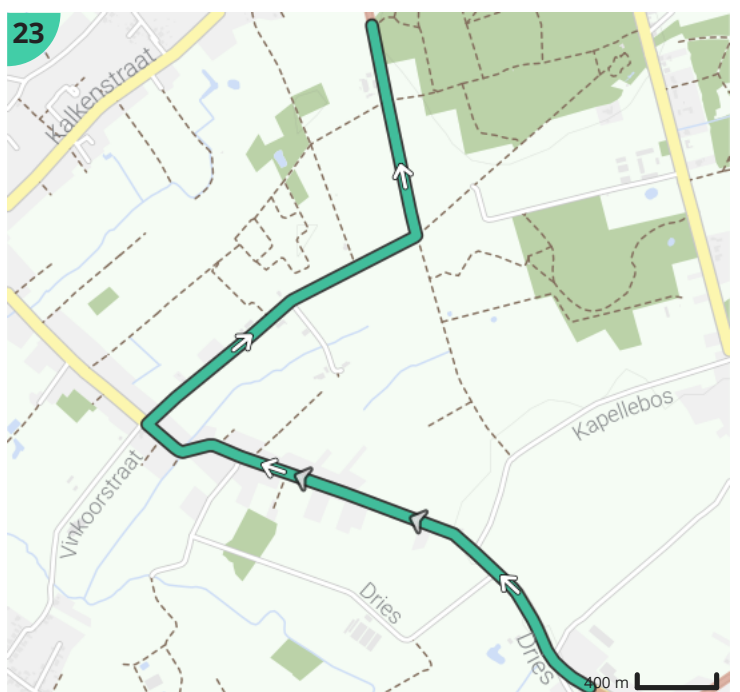

### Legende

Route

Bezienswaardigheid

Steilheid van beklimming

Steilheid van afdaling

Totaal	Type	Kaart- nummer	Informatie	Uurrooster 15 km/h	Volgende
0.0 km		1	Hogebrug	0 min	674 m
0.67 km		1	Ga rechtdoor op Kapellenstraat (Denderbelle)	2 min	160 m
0.83 km		1	Sla links af op Molenveldstraat (Denderbelle)	3 min	883 m
1.72 km		1	Ga rechtdoor op Blijstraat (Denderbelle)	6 min	1.3 km
3.01 km		2	Links afbuigen op Waaitjesstraat (Lebbeke)	12 min	73 m
3.09 km		2	Rechts afbuigen op Waaitjesstraat (Lebbeke)	12 min	77 m
3.17 km		2	Sla links af op Hoeksken (Wieze)	12 min	322 m
3.49 km		2	Houd links aan op Hoeksken (Wieze)	13 min	360 m
3.85 km		2	Sla links af op Rooien (Wieze)	15 min	170 m
4.02 km		2	Sla rechts af op Rooien (Wieze)	16 min	166 m
4.19 km		2	Sla links af op Rooien (Wieze)	16 min	862 m
5.05 km		3	Sla rechts af op Trieststraat (Wieze)	20 min	271 m
5.32 km		3	Sla rechts af op Trieststraat (Moorsel)	21 min	259 m
5.58 km		3	Houd links aan op Korte Trieststraat (Moorsel)	22 min	249 m
5.83 km		3	Sla rechts af op Steven (Moorsel)	23 min	31 m
5.86 km		3	Sla links af op Tinnenhoekstraat (Moorsel)	23 min	565 m
6.43 km		3	Links afbuigen op Tinnenhoekstraat (Moorsel)	25 min	550 m
6.98 km		3	Sla links af op Houtenkruisstraat (Moorsel)	27 min	166 m
7.14 km		3	Sla rechts af op Boekveldbaan (Moorsel)	28 min	636 m
7.78 km		3	Sla links af op Boekveldbaan (Moorsel)	31 min	814 m
8.46 km		4	Faluintjesroute		
8.59 km		4	Sla rechts af op Kloosterstraat (Moorsel)	34 min	262 m
8.86 km		4	Sla links af op Moorsel-Dorp (Moorsel)	35 min	191 m
8.88 km		4	Sint-Gudulakapel		
8.93 km		4	Sint-Martinuskerk		
9.05 km		4	Sla rechts af op Waverstraat (Moorsel)	36 min	904 m
9.05 km		4	Waterkasteel		
9.95 km		4	Sla rechts af op Waverstraat (Moorsel)	39 min	988 m
10.94 km		5	Sla links af op Affligemdreef / Aalsterse Dreef (Hekelgem)	43 min	1.01 km
11.95 km		5	Sla rechts af op Affligemdreef / Aalsterse Dreef (Meldert)	47 min	532 m