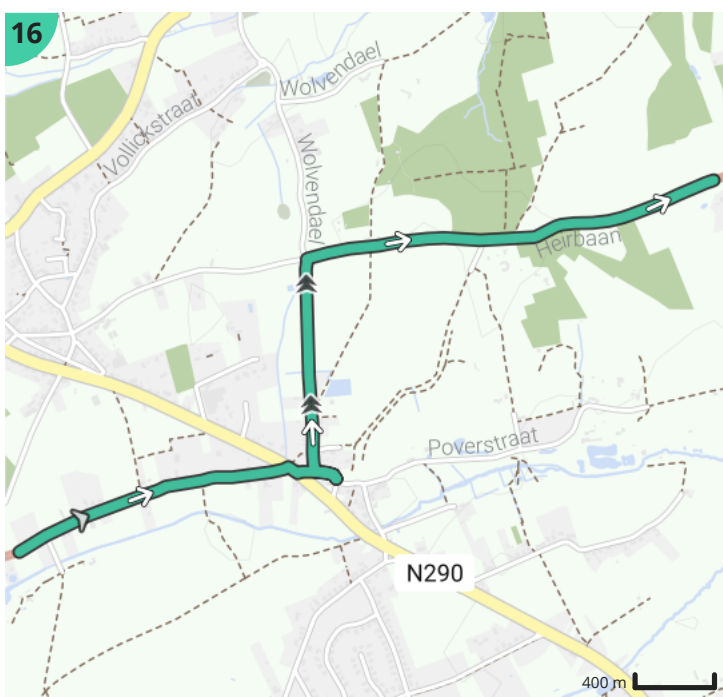

### Legende

Route

Bezienswaardigheid

Steilheid van beklimming

Steilheid van afdaling

Totaal	Type	Kaart- nummer	Informatie	Uurrooster 15 km/h	Volgende
0.0 km		1	Hogebrug	0 min	674 m
0.67 km		1	Ga rechtdoor op Kapellenstraat (Denderbelle)	2 min	160 m
0.83 km		1	Sla links af op Molenveldstraat (Denderbelle)	3 min	883 m
1.72 km		1	Ga rechtdoor op Blijstraat (Denderbelle)	6 min	1.3 km
3.01 km		2	Links afbuigen op Waaitjesstraat (Lebbeke)	12 min	73 m
3.09 km		2	Rechts afbuigen op Waaitjesstraat (Lebbeke)	12 min	77 m
3.17 km		2	Sla links af op Hoeksken (Wieze)	12 min	322 m
3.49 km		2	Houd links aan op Hoeksken (Wieze)	13 min	360 m
3.85 km		2	Sla links af op Rooien (Wieze)	15 min	170 m
4.02 km		2	Sla rechts af op Rooien (Wieze)	16 min	166 m
4.19 km		2	Sla links af op Rooien (Wieze)	16 min	862 m
5.05 km		3	Sla rechts af op Trieststraat (Wieze)	20 min	271 m
5.32 km		3	Sla rechts af op Trieststraat (Moorsel)	21 min	259 m
5.58 km		3	Houd links aan op Korte Trieststraat (Moorsel)	22 min	249 m
5.83 km		3	Sla rechts af op Steven (Moorsel)	23 min	31 m
5.86 km		3	Sla links af op Tinnenhoekstraat (Moorsel)	23 min	565 m
6.43 km		3	Links afbuigen op Tinnenhoekstraat (Moorsel)	25 min	550 m
6.98 km		3	Sla links af op Houtenkruisstraat (Moorsel)	27 min	166 m
7.14 km		3	Sla rechts af op Boekveldbaan (Moorsel)	28 min	636 m
7.78 km		3	Sla links af op Boekveldbaan (Moorsel)	31 min	814 m
8.46 km		4	Faluintjesroute		
8.59 km		4	Sla rechts af op Kloosterstraat (Moorsel)	34 min	262 m
8.86 km		4	Sla links af op Moorsel-Dorp (Moorsel)	35 min	191 m
8.88 km		4	Sint-Gudulakapel		
8.93 km		4	Sint-Martinuskerk		
9.05 km		4	Sla rechts af op Waverstraat (Moorsel)	36 min	904 m
9.05 km		4	Waterkasteel		
9.95 km		4	Sla rechts af op Waverstraat (Moorsel)	39 min	988 m
10.94 km		5	Sla links af op Affligemdreef / Aalsterse Dreef (Hekelgem)	43 min	1.01 km
11.95 km		5	Sla rechts af op Affligemdreef / Aalsterse Dreef (Meldert)	47 min	532 m