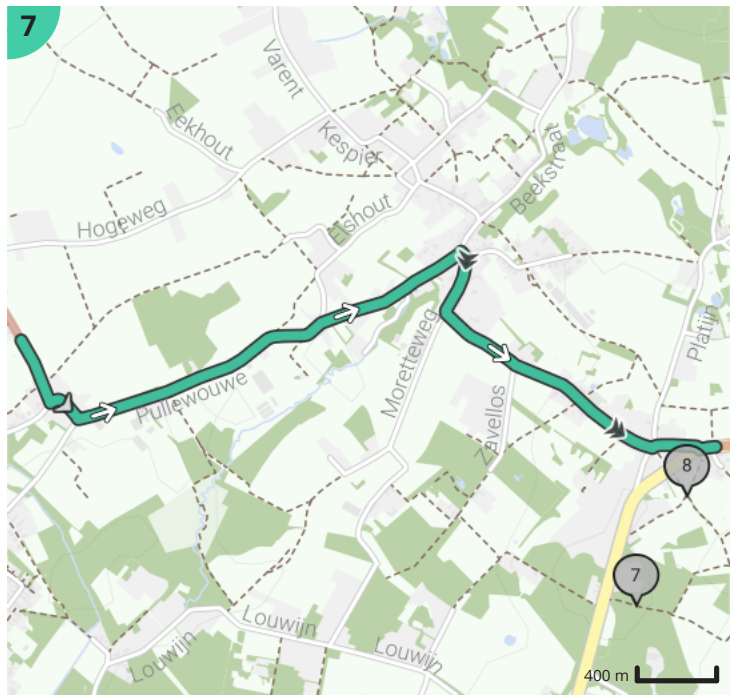

### Legende

Route

Bezienswaardigheid

Steilheid van beklimming

Steilheid van afdaling

Totaal	Type	Kaart- nummer	Informatie	Uurrooster 15 km/h	Volgende
0.0 km		1	Hogebrug	0 min	674 m
0.67 km		1	Ga rechtdoor op Kapellenstraat (Denderbelle)	2 min	160 m
0.83 km		1	Sla links af op Molenveldstraat (Denderbelle)	3 min	883 m
1.72 km		1	Ga rechtdoor op Blijstraat (Denderbelle)	6 min	1.3 km
3.01 km		2	Links afbuigen op Waaitjesstraat (Lebbeke)	12 min	73 m
3.09 km		2	Rechts afbuigen op Waaitjesstraat (Lebbeke)	12 min	77 m
3.17 km		2	Sla links af op Hoeksken (Wieze)	12 min	322 m
3.49 km		2	Houd links aan op Hoeksken (Wieze)	13 min	360 m
3.85 km		2	Sla links af op Rooien (Wieze)	15 min	170 m
4.02 km		2	Sla rechts af op Rooien (Wieze)	16 min	166 m
4.19 km		2	Sla links af op Rooien (Wieze)	16 min	862 m
5.05 km		3	Sla rechts af op Trieststraat (Wieze)	20 min	271 m
5.32 km		3	Sla rechts af op Trieststraat (Moorsel)	21 min	259 m
5.58 km		3	Houd links aan op Korte Trieststraat (Moorsel)	22 min	249 m
5.83 km		3	Sla rechts af op Steven (Moorsel)	23 min	31 m
5.86 km		3	Sla links af op Tinnenhoekstraat (Moorsel)	23 min	565 m
6.43 km		3	Links afbuigen op Tinnenhoekstraat (Moorsel)	25 min	550 m
6.98 km		3	Sla links af op Houtenkruisstraat (Moorsel)	27 min	166 m
7.14 km		3	Sla rechts af op Boekveldbaan (Moorsel)	28 min	636 m
7.78 km		3	Sla links af op Boekveldbaan (Moorsel)	31 min	814 m
8.46 km		4	Faluintjesroute		
8.59 km		4	Sla rechts af op Kloosterstraat (Moorsel)	34 min	262 m
8.86 km		4	Sla links af op Moorsel-Dorp (Moorsel)	35 min	191 m
8.88 km		4	Sint-Gudulakapel		
8.93 km		4	Sint-Martinuskerk		
9.05 km		4	Sla rechts af op Waverstraat (Moorsel)	36 min	904 m
9.05 km		4	Waterkasteel		
9.95 km		4	Sla rechts af op Waverstraat (Moorsel)	39 min	988 m
10.94 km		5	Sla links af op Affligemdreef / Aalsterse Dreef (Hekelgem)	43 min	1.01 km
11.95 km		5	Sla rechts af op Affligemdreef / Aalsterse Dreef (Meldert)	47 min	532 m