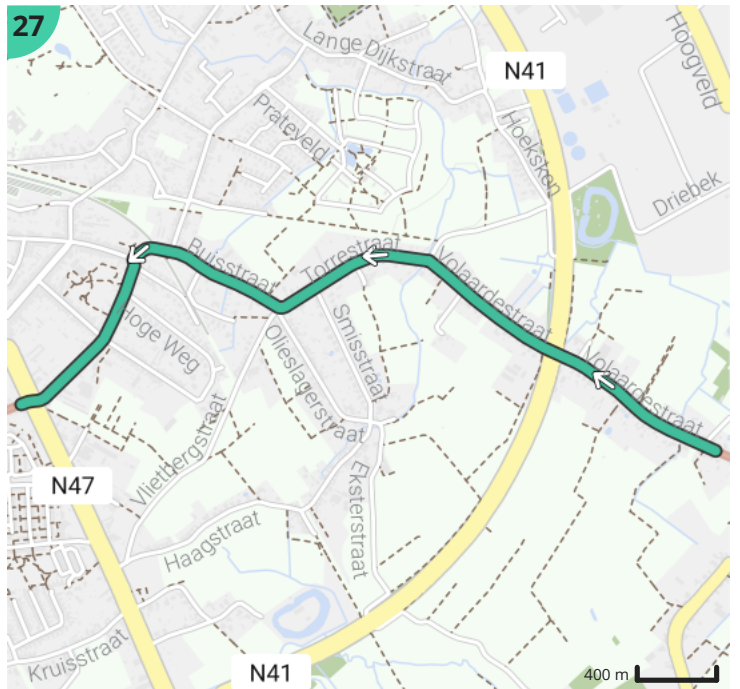

### Legende

Route

Bezienswaardigheid

Steilheid van beklimming

Steilheid van afdaling

Totaal	Type	Kaart- nummer	Informatie	Uurrooster 15 km/h	Volgende
0.0 km		1	Hogebrug	0 min	674 m
0.67 km		1	Ga rechtdoor op Kapellenstraat (Denderbelle)	2 min	160 m
0.83 km		1	Sla links af op Molenveldstraat (Denderbelle)	3 min	883 m
1.72 km		1	Ga rechtdoor op Blijstraat (Denderbelle)	6 min	1.3 km
3.01 km		2	Links afbuigen op Waaitjesstraat (Lebbeke)	12 min	73 m
3.09 km		2	Rechts afbuigen op Waaitjesstraat (Lebbeke)	12 min	77 m
3.17 km		2	Sla links af op Hoeksken (Wieze)	12 min	322 m
3.49 km		2	Houd links aan op Hoeksken (Wieze)	13 min	360 m
3.85 km		2	Sla links af op Rooien (Wieze)	15 min	170 m
4.02 km		2	Sla rechts af op Rooien (Wieze)	16 min	166 m
4.19 km		2	Sla links af op Rooien (Wieze)	16 min	862 m
5.05 km		3	Sla rechts af op Trieststraat (Wieze)	20 min	271 m
5.32 km		3	Sla rechts af op Trieststraat (Moorsel)	21 min	259 m
5.58 km		3	Houd links aan op Korte Trieststraat (Moorsel)	22 min	249 m
5.83 km		3	Sla rechts af op Steven (Moorsel)	23 min	31 m
5.86 km		3	Sla links af op Tinnenhoekstraat (Moorsel)	23 min	565 m
6.43 km		3	Links afbuigen op Tinnenhoekstraat (Moorsel)	25 min	550 m
6.98 km		3	Sla links af op Houtenkruisstraat (Moorsel)	27 min	166 m
7.14 km		3	Sla rechts af op Boekveldbaan (Moorsel)	28 min	636 m
7.78 km		3	Sla links af op Boekveldbaan (Moorsel)	31 min	814 m
8.46 km		4	Faluintjesroute		
8.59 km		4	Sla rechts af op Kloosterstraat (Moorsel)	34 min	262 m
8.86 km		4	Sla links af op Moorsel-Dorp (Moorsel)	35 min	191 m
8.88 km		4	Sint-Gudulakapel		
8.93 km		4	Sint-Martinuskerk		
9.05 km		4	Sla rechts af op Waverstraat (Moorsel)	36 min	904 m
9.05 km		4	Waterkasteel		
9.95 km		4	Sla rechts af op Waverstraat (Moorsel)	39 min	988 m
10.94 km		5	Sla links af op Affligemdreef / Aalsterse Dreef (Hekelgem)	43 min	1.01 km
11.95 km		5	Sla rechts af op Affligemdreef / Aalsterse Dreef (Meldert)	47 min	532 m