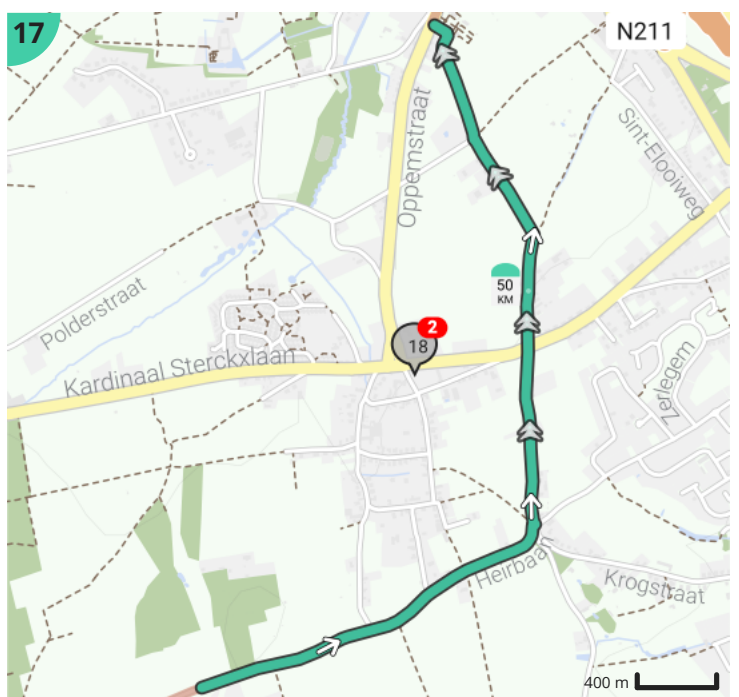

### Legende

Route

Bezienswaardigheid

Steilheid van beklimming

Steilheid van afdaling

Totaal	Type	Kaart- nummer	Informatie	Uurrooster 15 km/h	Volgende
0.0 km		1	Hogebrug	0 min	674 m
0.67 km		1	Ga rechtdoor op Kapellenstraat (Denderbelle)	2 min	160 m
0.83 km		1	Sla links af op Molenveldstraat (Denderbelle)	3 min	883 m
1.72 km		1	Ga rechtdoor op Blijstraat (Denderbelle)	6 min	1.3 km
3.01 km		2	Links afbuigen op Waaitjesstraat (Lebbeke)	12 min	73 m
3.09 km		2	Rechts afbuigen op Waaitjesstraat (Lebbeke)	12 min	77 m
3.17 km		2	Sla links af op Hoeksken (Wieze)	12 min	322 m
3.49 km		2	Houd links aan op Hoeksken (Wieze)	13 min	360 m
3.85 km		2	Sla links af op Rooien (Wieze)	15 min	170 m
4.02 km		2	Sla rechts af op Rooien (Wieze)	16 min	166 m
4.19 km		2	Sla links af op Rooien (Wieze)	16 min	862 m
5.05 km		3	Sla rechts af op Trieststraat (Wieze)	20 min	271 m
5.32 km		3	Sla rechts af op Trieststraat (Moorsel)	21 min	259 m
5.58 km		3	Houd links aan op Korte Trieststraat (Moorsel)	22 min	249 m
5.83 km		3	Sla rechts af op Steven (Moorsel)	23 min	31 m
5.86 km		3	Sla links af op Tinnenhoekstraat (Moorsel)	23 min	565 m
6.43 km		3	Links afbuigen op Tinnenhoekstraat (Moorsel)	25 min	550 m
6.98 km		3	Sla links af op Houtenkruisstraat (Moorsel)	27 min	166 m
7.14 km		3	Sla rechts af op Boekveldbaan (Moorsel)	28 min	636 m
7.78 km		3	Sla links af op Boekveldbaan (Moorsel)	31 min	814 m
8.46 km		4	Faluintjesroute		
8.59 km		4	Sla rechts af op Kloosterstraat (Moorsel)	34 min	262 m
8.86 km		4	Sla links af op Moorsel-Dorp (Moorsel)	35 min	191 m
8.88 km		4	Sint-Gudulakapel		
8.93 km		4	Sint-Martinuskerk		
9.05 km		4	Sla rechts af op Waverstraat (Moorsel)	36 min	904 m
9.05 km		4	Waterkasteel		
9.95 km		4	Sla rechts af op Waverstraat (Moorsel)	39 min	988 m
10.94 km		5	Sla links af op Affligemdreef / Aalsterse Dreef (Hekelgem)	43 min	1.01 km
11.95 km		5	Sla rechts af op Affligemdreef / Aalsterse Dreef (Meldert)	47 min	532 m