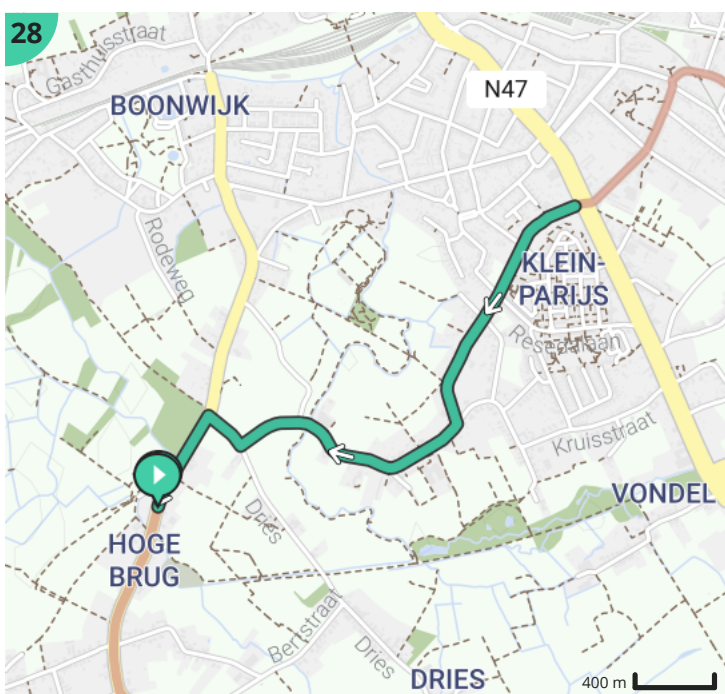

### Legende

Route

Bezienswaardigheid

Steilheid van beklimming

Steilheid van afdaling

Totaal	Type	Kaart- nummer	Informatie	Uurrooster 15 km/h	Volgende
0.0 km		1	Hogebrug	0 min	674 m
0.67 km		1	Ga rechtdoor op Kapellenstraat (Denderbelle)	2 min	160 m
0.83 km		1	Sla links af op Molenveldstraat (Denderbelle)	3 min	883 m
1.72 km		1	Ga rechtdoor op Blijstraat (Denderbelle)	6 min	1.3 km
3.01 km		2	Links afbuigen op Waaitjesstraat (Lebbeke)	12 min	73 m
3.09 km		2	Rechts afbuigen op Waaitjesstraat (Lebbeke)	12 min	77 m
3.17 km		2	Sla links af op Hoeksken (Wieze)	12 min	322 m
3.49 km		2	Houd links aan op Hoeksken (Wieze)	13 min	360 m
3.85 km		2	Sla links af op Rooien (Wieze)	15 min	170 m
4.02 km		2	Sla rechts af op Rooien (Wieze)	16 min	166 m
4.19 km		2	Sla links af op Rooien (Wieze)	16 min	862 m
5.05 km		3	Sla rechts af op Trieststraat (Wieze)	20 min	271 m
5.32 km		3	Sla rechts af op Trieststraat (Moorsel)	21 min	259 m
5.58 km		3	Houd links aan op Korte Trieststraat (Moorsel)	22 min	249 m
5.83 km		3	Sla rechts af op Steven (Moorsel)	23 min	31 m
5.86 km		3	Sla links af op Tinnenhoekstraat (Moorsel)	23 min	565 m
6.43 km		3	Links afbuigen op Tinnenhoekstraat (Moorsel)	25 min	550 m
6.98 km		3	Sla links af op Houtenkruisstraat (Moorsel)	27 min	166 m
7.14 km		3	Sla rechts af op Boekveldbaan (Moorsel)	28 min	636 m
7.78 km		3	Sla links af op Boekveldbaan (Moorsel)	31 min	814 m
8.46 km		4	Faluintjesroute		
8.59 km		4	Sla rechts af op Kloosterstraat (Moorsel)	34 min	262 m
8.86 km		4	Sla links af op Moorsel-Dorp (Moorsel)	35 min	191 m
8.88 km		4	Sint-Gudulakapel		
8.93 km		4	Sint-Martinuskerk		
9.05 km		4	Sla rechts af op Waverstraat (Moorsel)	36 min	904 m
9.05 km		4	Waterkasteel		
9.95 km		4	Sla rechts af op Waverstraat (Moorsel)	39 min	988 m
10.94 km		5	Sla links af op Affligemdreef / Aalsterse Dreef (Hekelgem)	43 min	1.01 km
11.95 km		5	Sla rechts af op Affligemdreef / Aalsterse Dreef (Meldert)	47 min	532 m