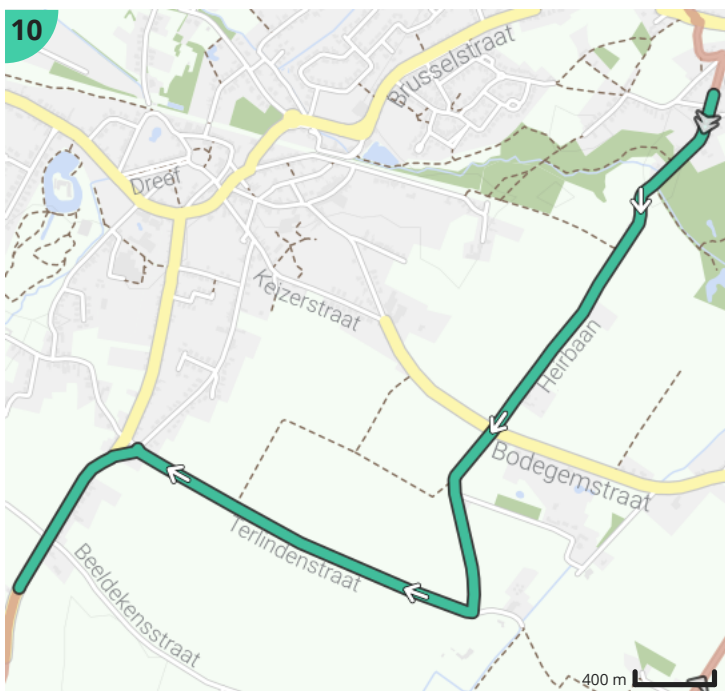

### Legende

Route

Bezienswaardigheid

Steilheid van beklimming

Steilheid van afdaling

Totaal	Type	Kaart- nummer	Informatie	Uurrooster 15 km/h	Volgende
0.0 km		1	Hogebrug	0 min	674 m
0.67 km		1	Ga rechtdoor op Kapellenstraat (Denderbelle)	2 min	160 m
0.83 km		1	Sla links af op Molenveldstraat (Denderbelle)	3 min	883 m
1.72 km		1	Ga rechtdoor op Blijstraat (Denderbelle)	6 min	1.3 km
3.01 km		2	Links afbuigen op Waaitjesstraat (Lebbeke)	12 min	73 m
3.09 km		2	Rechts afbuigen op Waaitjesstraat (Lebbeke)	12 min	77 m
3.17 km		2	Sla links af op Hoeksken (Wieze)	12 min	322 m
3.49 km		2	Houd links aan op Hoeksken (Wieze)	13 min	360 m
3.85 km		2	Sla links af op Rooien (Wieze)	15 min	170 m
4.02 km		2	Sla rechts af op Rooien (Wieze)	16 min	166 m
4.19 km		2	Sla links af op Rooien (Wieze)	16 min	862 m
5.05 km		3	Sla rechts af op Trieststraat (Wieze)	20 min	271 m
5.32 km		3	Sla rechts af op Trieststraat (Moorsel)	21 min	259 m
5.58 km		3	Houd links aan op Korte Trieststraat (Moorsel)	22 min	249 m
5.83 km		3	Sla rechts af op Steven (Moorsel)	23 min	31 m
5.86 km		3	Sla links af op Tinnenhoekstraat (Moorsel)	23 min	565 m
6.43 km		3	Links afbuigen op Tinnenhoekstraat (Moorsel)	25 min	550 m
6.98 km		3	Sla links af op Houtenkruisstraat (Moorsel)	27 min	166 m
7.14 km		3	Sla rechts af op Boekveldbaan (Moorsel)	28 min	636 m
7.78 km		3	Sla links af op Boekveldbaan (Moorsel)	31 min	814 m
8.46 km		4	Faluintjesroute		
8.59 km		4	Sla rechts af op Kloosterstraat (Moorsel)	34 min	262 m
8.86 km		4	Sla links af op Moorsel-Dorp (Moorsel)	35 min	191 m
8.88 km		4	Sint-Gudulakapel		
8.93 km		4	Sint-Martinuskerk		
9.05 km		4	Sla rechts af op Waverstraat (Moorsel)	36 min	904 m
9.05 km		4	Waterkasteel		
9.95 km		4	Sla rechts af op Waverstraat (Moorsel)	39 min	988 m
10.94 km		5	Sla links af op Affligemdreef / Aalsterse Dreef (Hekelgem)	43 min	1.01 km
11.95 km		5	Sla rechts af op Affligemdreef / Aalsterse Dreef (Meldert)	47 min	532 m