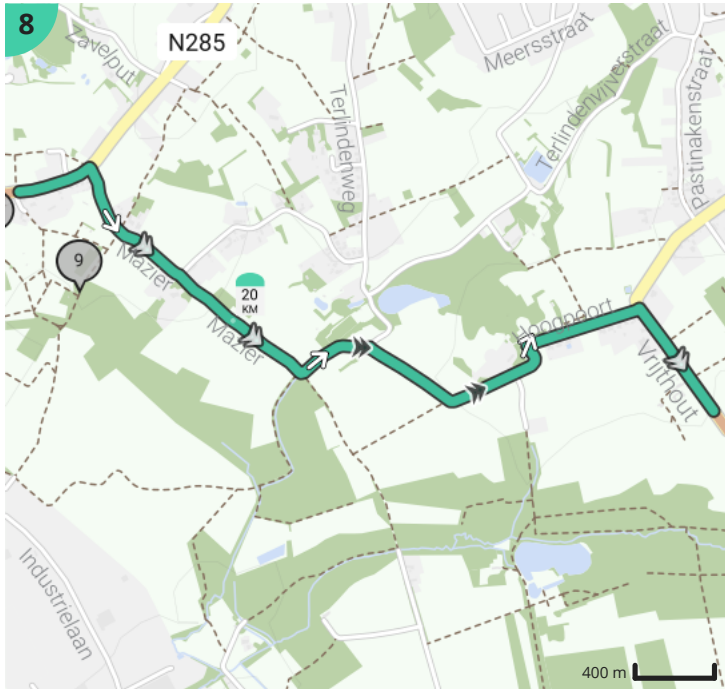

### Legende

Route

Bezienswaardigheid

Steilheid van beklimming

Steilheid van afdaling

Totaal	Type	Kaart- nummer	Informatie	Uurrooster 15 km/h	Volgende
0.0 km		1	Hogebrug	0 min	674 m
0.67 km		1	Ga rechtdoor op Kapellenstraat (Denderbelle)	2 min	160 m
0.83 km		1	Sla links af op Molenveldstraat (Denderbelle)	3 min	883 m
1.72 km		1	Ga rechtdoor op Blijstraat (Denderbelle)	6 min	1.3 km
3.01 km		2	Links afbuigen op Waaitjesstraat (Lebbeke)	12 min	73 m
3.09 km		2	Rechts afbuigen op Waaitjesstraat (Lebbeke)	12 min	77 m
3.17 km		2	Sla links af op Hoeksken (Wieze)	12 min	322 m
3.49 km		2	Houd links aan op Hoeksken (Wieze)	13 min	360 m
3.85 km		2	Sla links af op Rooien (Wieze)	15 min	170 m
4.02 km		2	Sla rechts af op Rooien (Wieze)	16 min	166 m
4.19 km		2	Sla links af op Rooien (Wieze)	16 min	862 m
5.05 km		3	Sla rechts af op Trieststraat (Wieze)	20 min	271 m
5.32 km		3	Sla rechts af op Trieststraat (Moorsel)	21 min	259 m
5.58 km		3	Houd links aan op Korte Trieststraat (Moorsel)	22 min	249 m
5.83 km		3	Sla rechts af op Steven (Moorsel)	23 min	31 m
5.86 km		3	Sla links af op Tinnenhoekstraat (Moorsel)	23 min	565 m
6.43 km		3	Links afbuigen op Tinnenhoekstraat (Moorsel)	25 min	550 m
6.98 km		3	Sla links af op Houtenkruisstraat (Moorsel)	27 min	166 m
7.14 km		3	Sla rechts af op Boekveldbaan (Moorsel)	28 min	636 m
7.78 km		3	Sla links af op Boekveldbaan (Moorsel)	31 min	814 m
8.46 km		4	Faluintjesroute		
8.59 km		4	Sla rechts af op Kloosterstraat (Moorsel)	34 min	262 m
8.86 km		4	Sla links af op Moorsel-Dorp (Moorsel)	35 min	191 m
8.88 km		4	Sint-Gudulakapel		
8.93 km		4	Sint-Martinuskerk		
9.05 km		4	Sla rechts af op Waverstraat (Moorsel)	36 min	904 m
9.05 km		4	Waterkasteel		
9.95 km		4	Sla rechts af op Waverstraat (Moorsel)	39 min	988 m
10.94 km		5	Sla links af op Affligemdreef / Aalsterse Dreef (Hekelgem)	43 min	1.01 km
11.95 km		5	Sla rechts af op Affligemdreef / Aalsterse Dreef (Meldert)	47 min	532 m