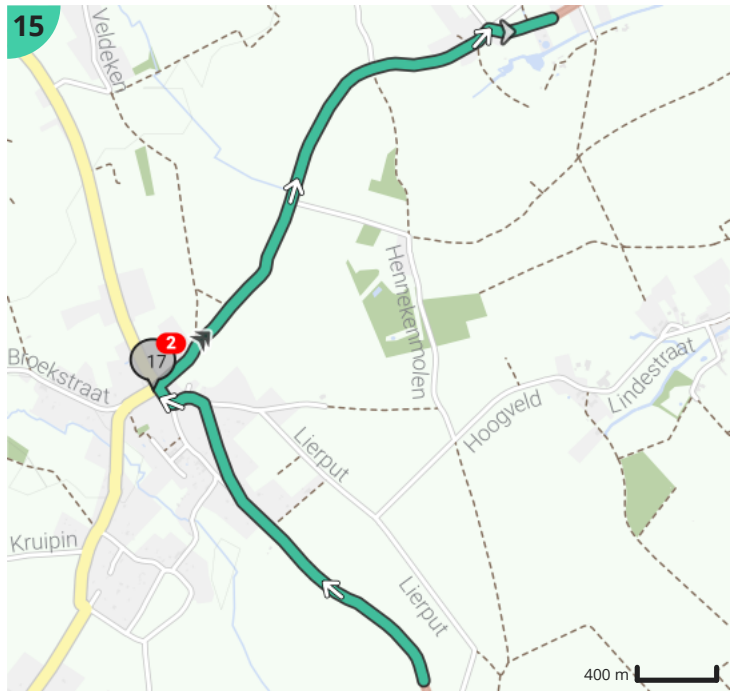

### Legende

Route

Bezienswaardigheid

Steilheid van beklimming

Steilheid van afdaling

Totaal	Type	Kaart- nummer	Informatie	Uurrooster 15 km/h	Volgende
0.0 km		1	Hogebrug	0 min	674 m
0.67 km		1	Ga rechtdoor op Kapellenstraat (Denderbelle)	2 min	160 m
0.83 km		1	Sla links af op Molenveldstraat (Denderbelle)	3 min	883 m
1.72 km		1	Ga rechtdoor op Blijstraat (Denderbelle)	6 min	1.3 km
3.01 km		2	Links afbuigen op Waaitjesstraat (Lebbeke)	12 min	73 m
3.09 km		2	Rechts afbuigen op Waaitjesstraat (Lebbeke)	12 min	77 m
3.17 km		2	Sla links af op Hoeksken (Wieze)	12 min	322 m
3.49 km		2	Houd links aan op Hoeksken (Wieze)	13 min	360 m
3.85 km		2	Sla links af op Rooien (Wieze)	15 min	170 m
4.02 km		2	Sla rechts af op Rooien (Wieze)	16 min	166 m
4.19 km		2	Sla links af op Rooien (Wieze)	16 min	862 m
5.05 km		3	Sla rechts af op Trieststraat (Wieze)	20 min	271 m
5.32 km		3	Sla rechts af op Trieststraat (Moorsel)	21 min	259 m
5.58 km		3	Houd links aan op Korte Trieststraat (Moorsel)	22 min	249 m
5.83 km		3	Sla rechts af op Steven (Moorsel)	23 min	31 m
5.86 km		3	Sla links af op Tinnenhoekstraat (Moorsel)	23 min	565 m
6.43 km		3	Links afbuigen op Tinnenhoekstraat (Moorsel)	25 min	550 m
6.98 km		3	Sla links af op Houtenkruisstraat (Moorsel)	27 min	166 m
7.14 km		3	Sla rechts af op Boekveldbaan (Moorsel)	28 min	636 m
7.78 km		3	Sla links af op Boekveldbaan (Moorsel)	31 min	814 m
8.46 km		4	Faluintjesroute		
8.59 km		4	Sla rechts af op Kloosterstraat (Moorsel)	34 min	262 m
8.86 km		4	Sla links af op Moorsel-Dorp (Moorsel)	35 min	191 m
8.88 km		4	Sint-Gudulakapel		
8.93 km		4	Sint-Martinuskerk		
9.05 km		4	Sla rechts af op Waverstraat (Moorsel)	36 min	904 m
9.05 km		4	Waterkasteel		
9.95 km		4	Sla rechts af op Waverstraat (Moorsel)	39 min	988 m
10.94 km		5	Sla links af op Affligemdreef / Aalsterse Dreef (Hekelgem)	43 min	1.01 km
11.95 km		5	Sla rechts af op Affligemdreef / Aalsterse Dreef (Meldert)	47 min	532 m